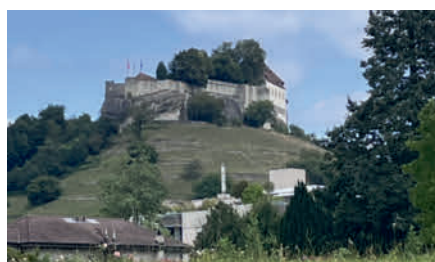

E-Biketour von Bad Zurzach nach Aarau

Distanz ca. 53 km, Fahrzeit gemütlich ca. 3 Std.

Geniessen Sie eine schöne E-Biketour mit Start in Zurzach. (mit eigenem E-Bike).

Unser Komfortcar bringt Sie und Ihr E-Bike mit professionellem Veloanhänger nach Zurzach. Von da radeln wir gemütlich, in Begleitung von zwei Guides, dem Rhein und der Aare entlang bis nach Aarau. Es bleibt noch Zeit, um das schöne Städtchen Aarau zu erkunden, bevor wir die Rückkehr im Car antreten.

Leistungen

- Carfahrt mit Fahrradanhänger
- kleiner Zmittag, Wurst und Bürli mit Getränk
- Zwei Velo-Guide-Begleitungen (Velohelm und Licht obligatorisch)

E-Biketour von Emmen nach Lenzburg

Distanz ca. 55 km, Fahrzeit gemütlich ca. 3 Std.

Sie und Ihr E-Bike werden nach Emmen chauffiert, von wo aus wir gemütlich entlang dem schönen Baldeggersee und Hallwilersee nach Lenzburg radeln, begleitet von zwei Guides. Es kann in der Gruppe oder individuell gefahren werden (mit eigenem E-Bike).